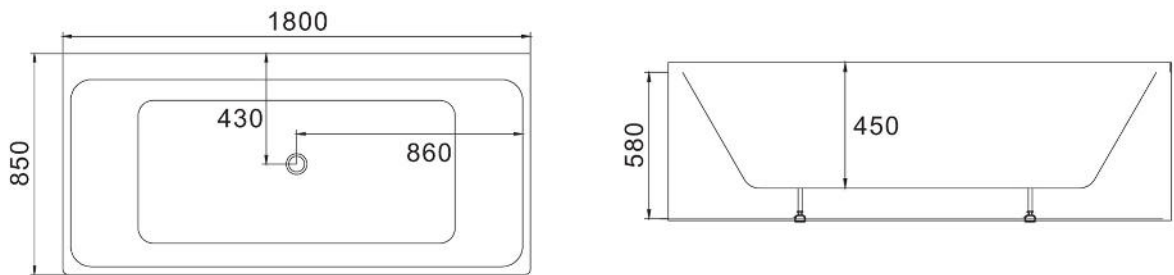

Whirlpoolwanne Clear

• DIMENSION

• INSTALLATION

Wasseranschluss per Flexschlauch 1/2"Zoll - Position flexibel
Stromanschluss: 230Volt -16 Ampere + FI Schutzschalter
Wasserabfluss per Flexschlauch in Boden oder Wand möglich
Der Ablauf darf sich nicht direkt unter dem Wannensiphon befinden.