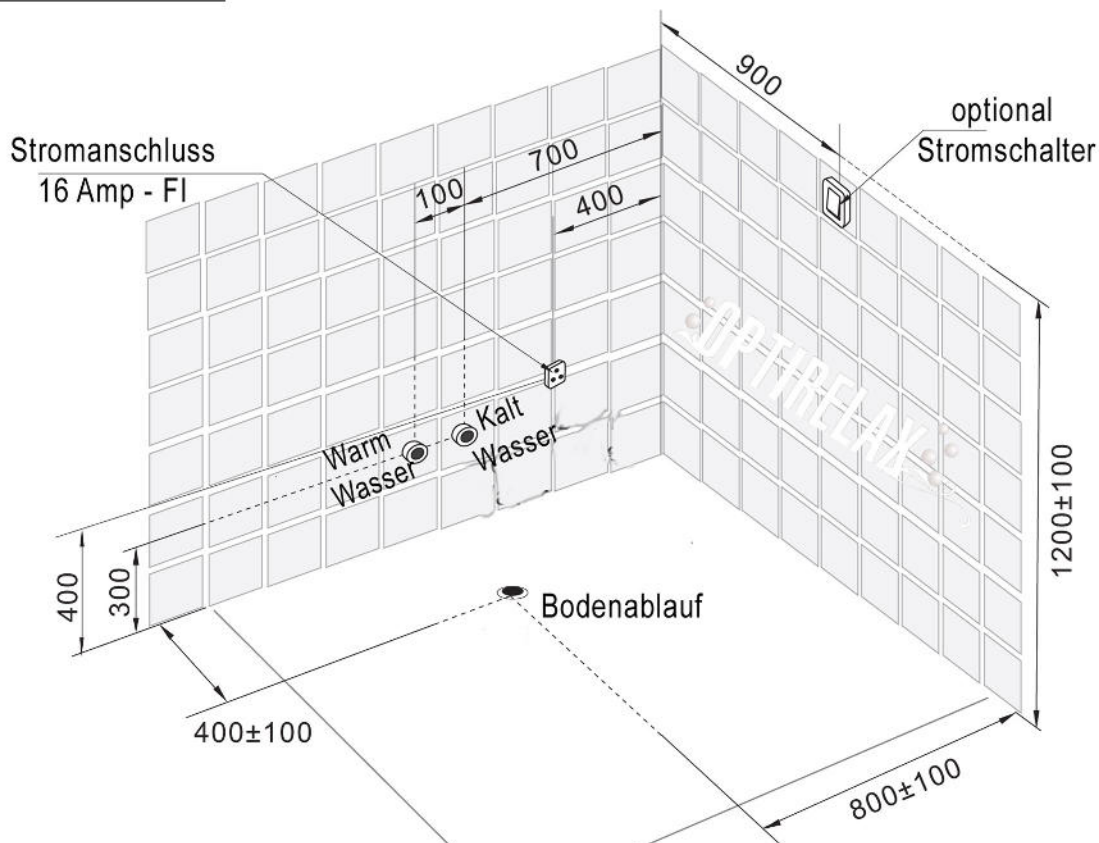

Whirlpoolwanne Clear

• DIMENSION

• INSTALLATION

Wasseranschluss per Flexschlauch 1/2"Zoll - Position flexibel
Stromanschluss: 230Volt -16 Ampere + FI Schutzschalter
Wasserabfluss per Flexschlauch in Boden oder Wand möglich
Der Ablauf darf sich nicht direkt unter dem Wannensiphon befinden.